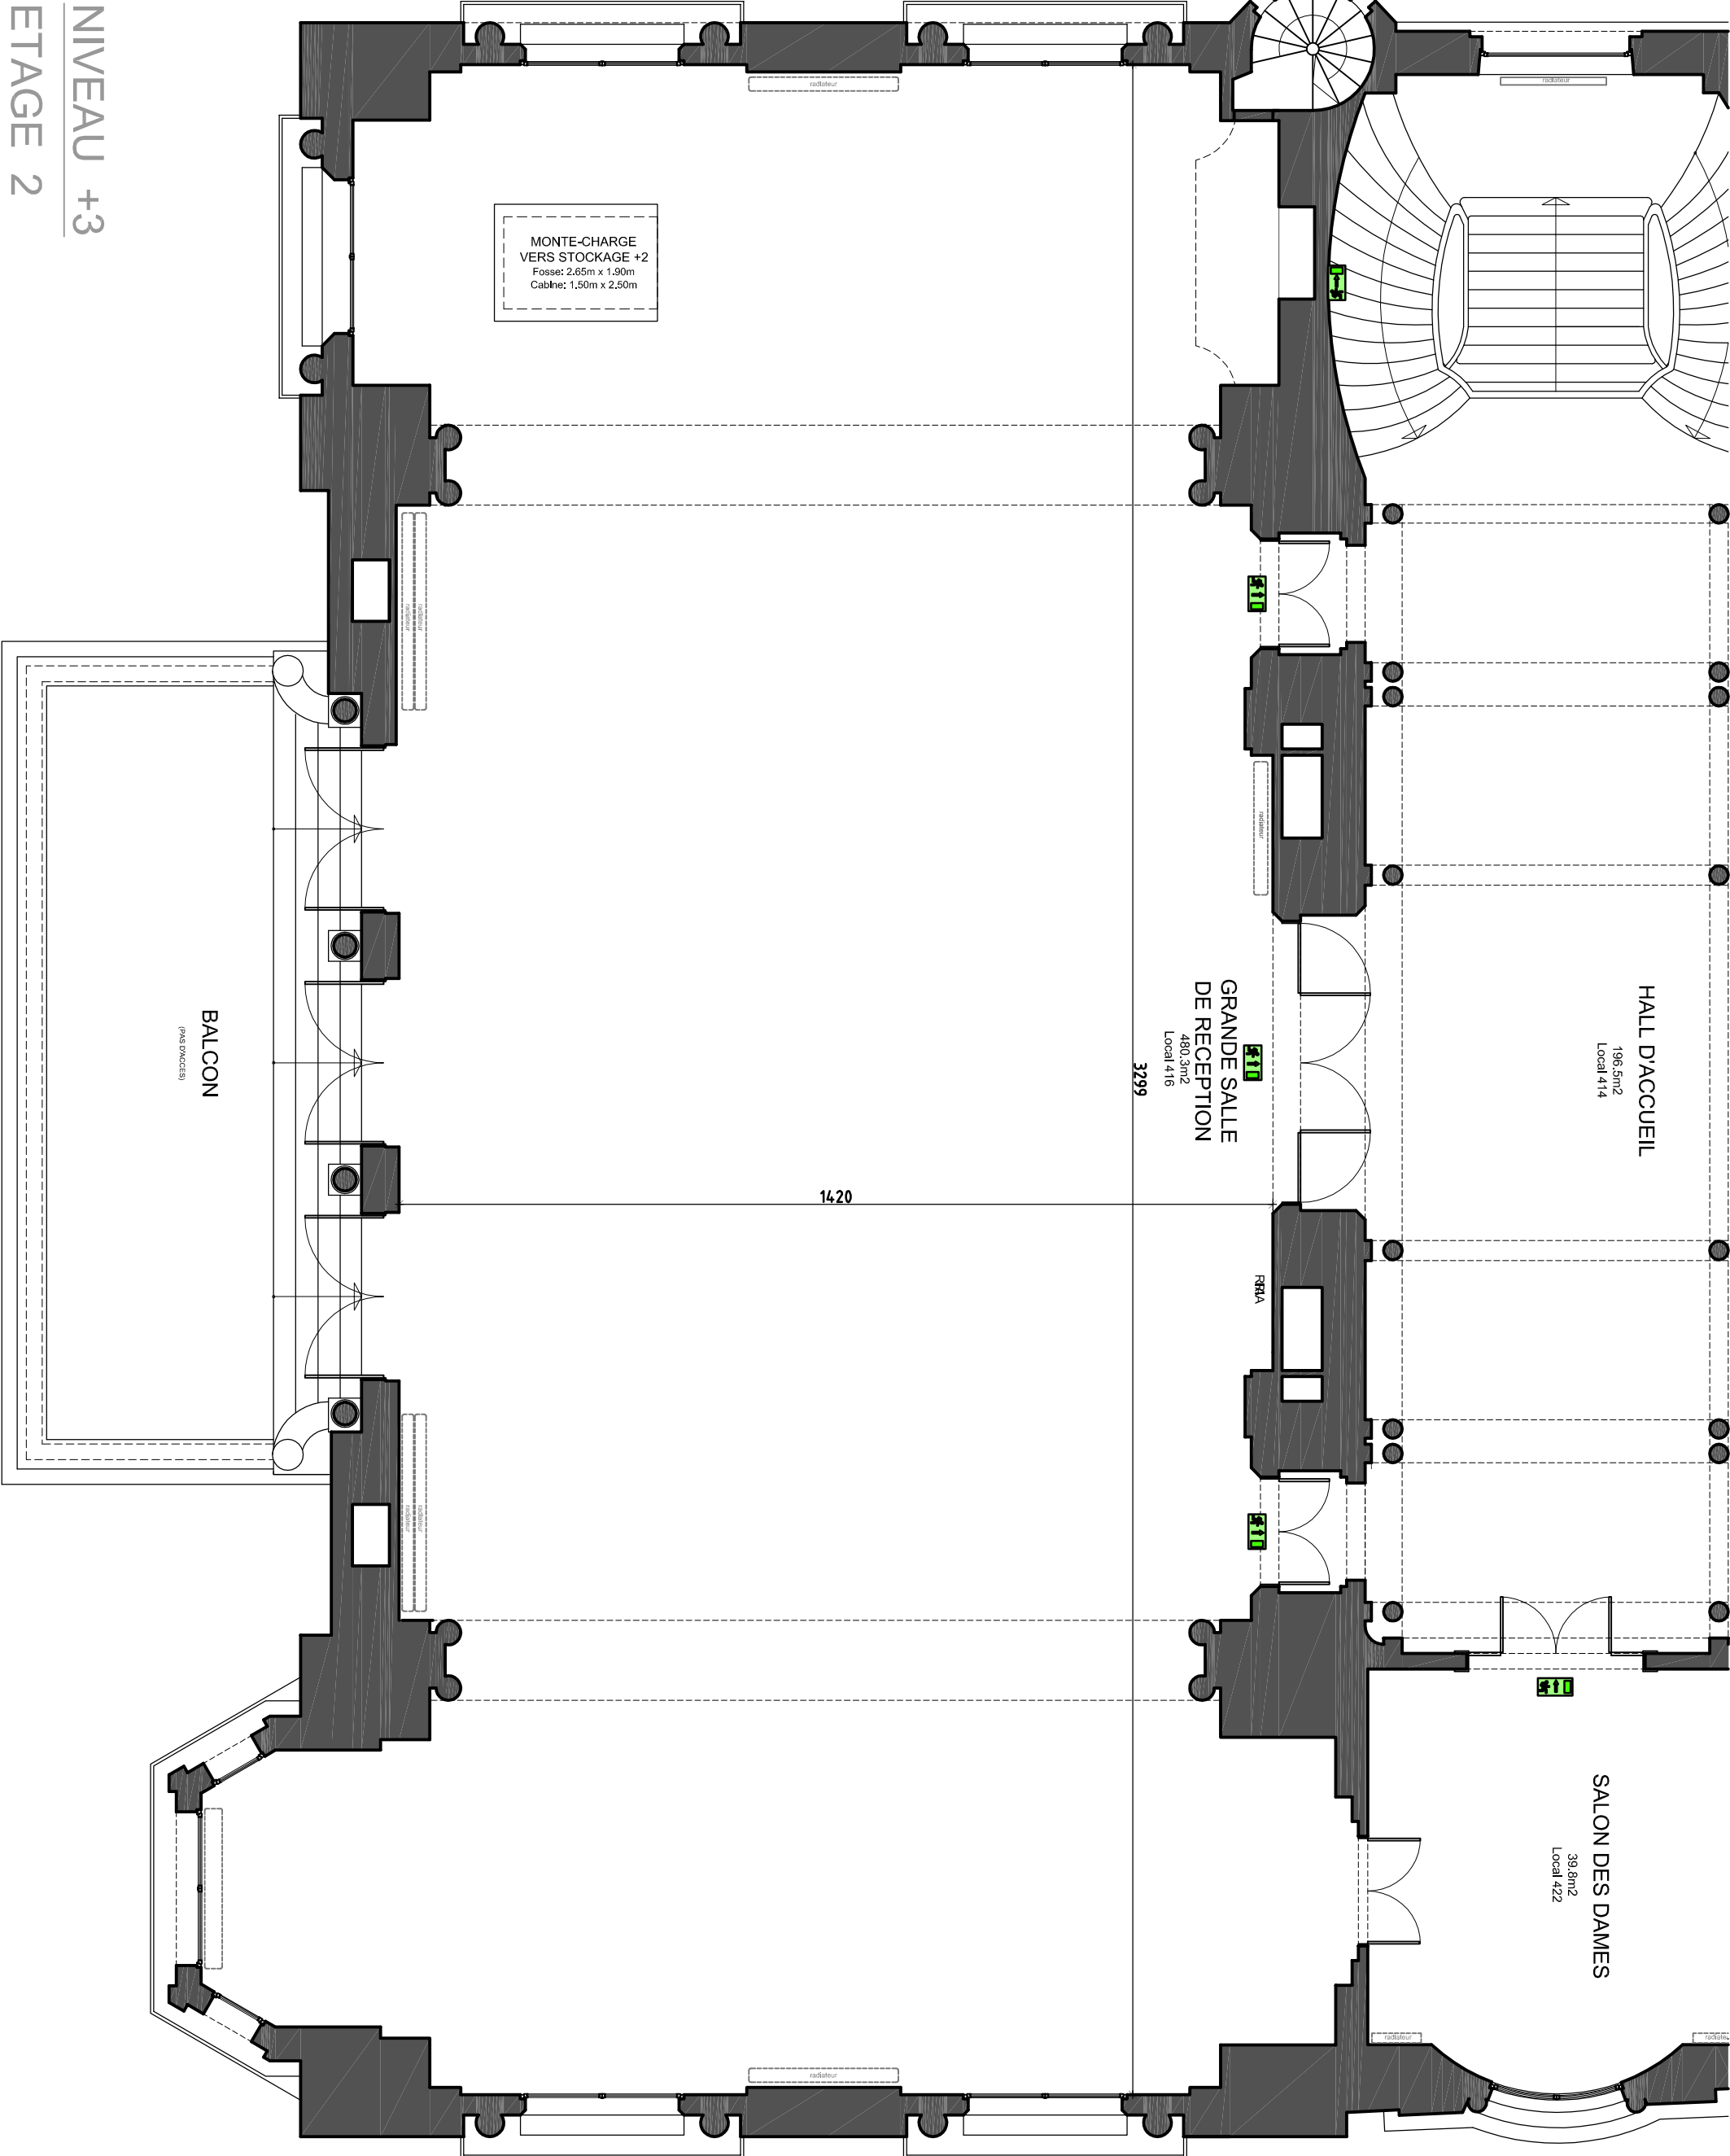

RUE GENISTRE

NIVEAU +3
ETAGE 2

RUE du CURÉ

ECH / 1:100